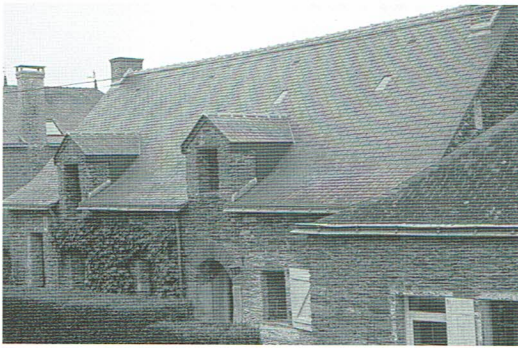

LES ANCETRES DE VICTOR HUGO A RIAILLÉ

La maison dite Trébuchet à la Poitevinère
(Cliché B. Perrouin)

A l'occasion du bi-centenaire de la naissance du grand écrivain, il nous a semblé utile de présenter ses ancêtres maternels : la famille Trébuchet installée aux forges de la Poitevinère en Riailly.