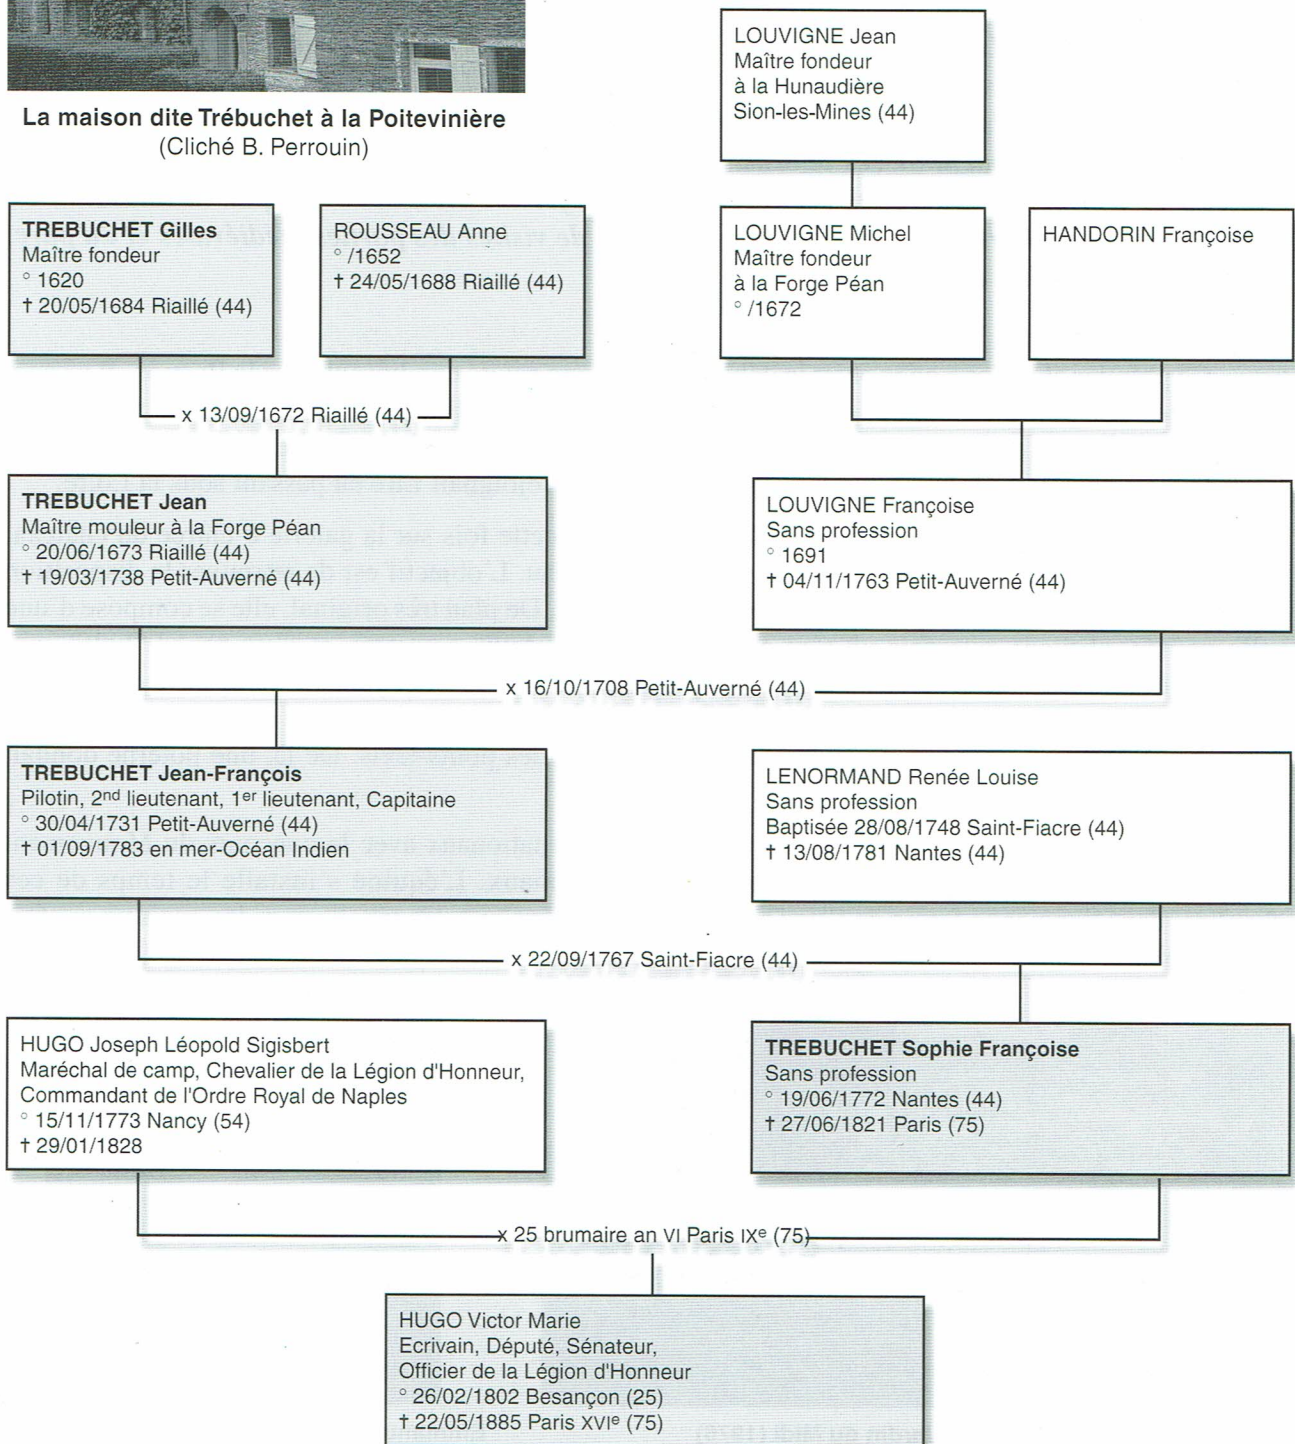

LES ANCETRES DE VICTOR HUGO A RIAILLÉ

La maison dite Trébuchet à la Poitevinère
(Cliché B. Perrouin)

A l'occasion du bi-centenaire de la naissance du grand écrivain, il nous a semblé utile de présenter ses ancêtres maternels : la famille Trébuchet installée aux forges de la Poitevinère en Riailly.

Remerciements

Monsieur François ELWERT pour ses recherches généalogiques